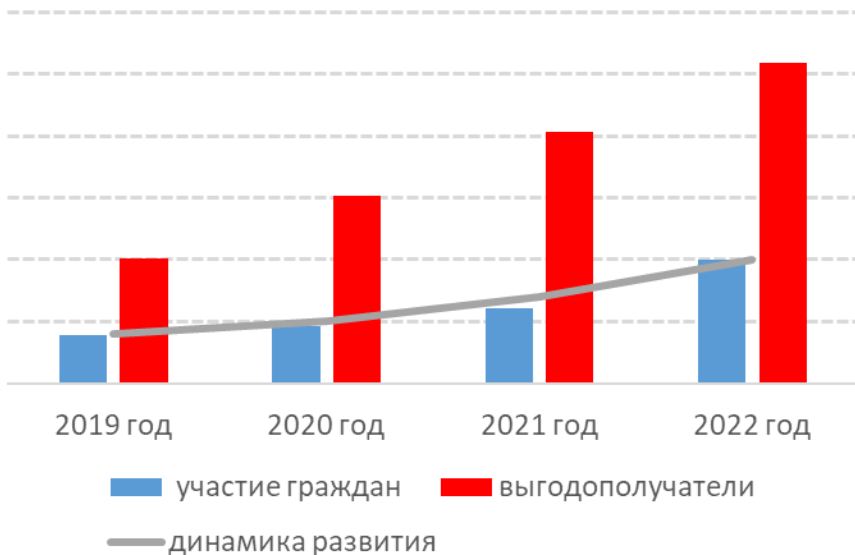

С каждым годом в Панковском городском поселении отмечается рост интереса со стороны граждан в реализации приоритетного регионального проекта «Дорога к Дому», который подтверждается активным участием граждан в решении вопросов контроля качества выполняемых работ. Все это нацелено на повышение уровня вовлеченности и обратной связи с жителями поселения.

Динамика участия жителей Панковка в ПРП «Дорога к Дому»