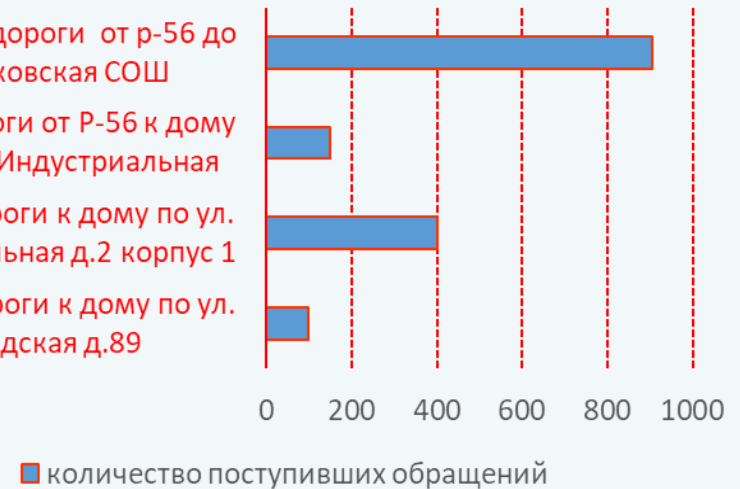

Результаты рассмотрения предложений

- участок дороги от р-56 до Панковская СОШ
- участок дороги от Р-56 к дому №12 по ул. Индустриальная
- участок дороги к дому по ул. Индустриальная д.2 корпус 1
- участок дороги к дому по ул. Заводская д.89